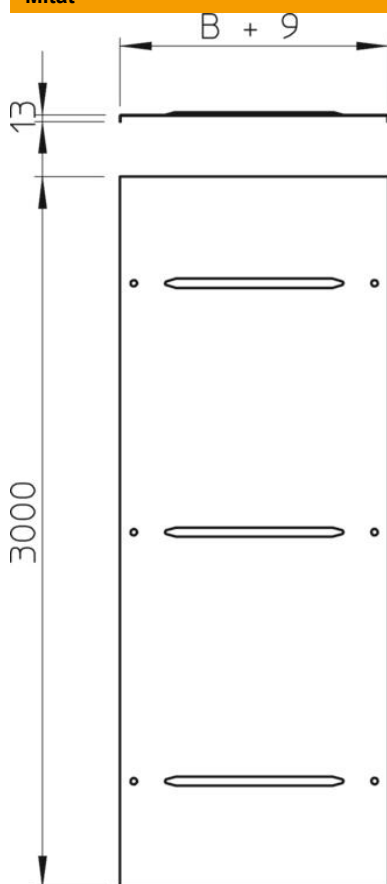

Tekninen tietolehti

Kansi kääntösälvoilla DD

Tuotenumero: 6227600

Kansi kääntösälvoilla levy- ja tikashyllylle sivumitalla 110 mm ja 160 mm.
Poikittaisura alkaen leveydestä 500 mm.
Kun tuulikuormat ovat suuria, pitää asennuspaikalla toteuttaa varmistustoimenpiteet.

St Teräs

DD kuumasinkitty, sinkki/alumiini, double dip

Perustiedot

Tuotenumero	6227600
Tyyppi	WDRL 111620 DD
Nimitys 1	Kansi vääntösälvalla
Nimitys 2	Tikashyllyjärj. 110 ja 160
Valmistaja	OBO
Koko	200x3000
Materiaali	teräs
Pinta	kuumasinkitty, sinkki/alumiini, double dip
Pintastandardi	DIN EN 10346
Pienin myyntiyksikkö	3
Määräyksikkö	m
Paino	185 kg
Painoyksikkö	kg/100 m

Tekninen tietolehti

Kansi kääntösalvoilla DD

Tuotenumero: 6227600

Mitat

Pituus	3 000 mm
Pohjamitta	200 mm
Korkeus	110 mm
Levyn paksuus	1 mm
Mitta B	200 mm
Mitta H	15 mm
Mitta L	3 000 mm

Tekniset tiedot

Kääntösalpojen lukumäärä	6 St.
Kiinnitystapa	Kääntösalpa
Palonkestävyys	ei
Sopii lankahyllylle	ei
Sopii tikashyllylle	kyllä
Sopii levyhyllylle	kyllä
Ruostumaton teräs, peitattu	ei