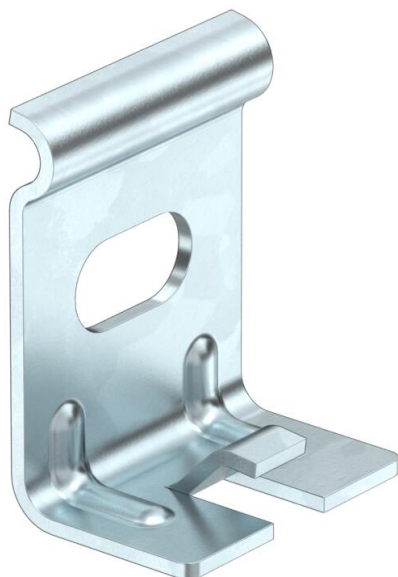

Seinäkiinnike lankahyllyjen, tyyppi GRM 35 50, seinäkiinnitykseen.

**St** Teräs

**FT** = upottamalla kuumasinkitty

### Perustiedot

Tuotenumero	6016443
Tyyppi	WH GRM35 FT
Nimitys 1	Seinäkannake
Nimitys 2	for GRM 35 50
Valmistaja	OBO
Koko	35x50
Materiaali	teräs
Pinta	= upottamalla kuumasinkitty
Pintastandardi	DIN EN ISO 1461
Pienin myyntiyksikkö	10
Määräyksikkö	Kappale
Paino	1,95 kg
Painoyksikkö	kg/100 kpl

### Mitat

Pohjamitta	50 mm
Pohjamitta	1,97 in
Korkeus	35 mm