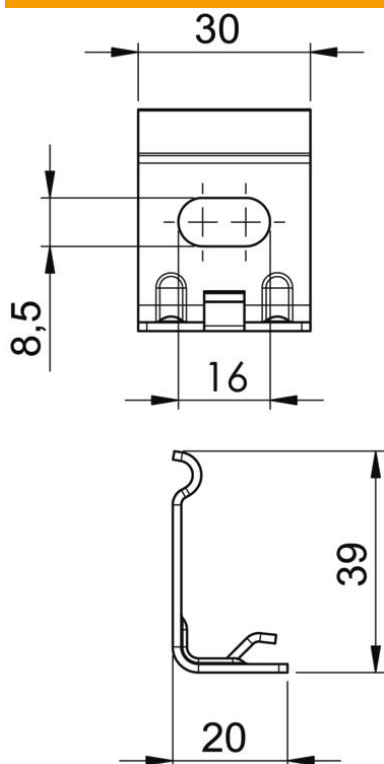

### Perustiedot

Tuotenumero	6016443
Tyyppi	WH GRM35 FT
Nimitys 1	Seinäkannake
Nimitys 2	for GRM 35 50
Valmistaja	OBO
Koko	35x50
Materiaali	teräs
Pinta	= upottamalla kuumasinkitty
Pintastandardi	DIN EN ISO 1461
Pienin myyntiyksikkö	10
Määräyksikkö	Kappale
Paino	1,95 kg
Painoyksikkö	kg/100 kpl

### Mitat

Pohjamitta	50 mm
Pohjamitta	1,97 in
Korkeus	35 mm