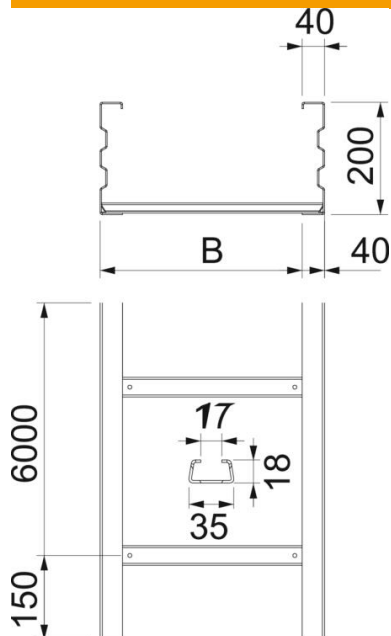

Weitspann-Kabelleiter mit 200 mm Seitenhöhe.
Jatkokappaleet WRV 200 on tilattava erikseen.
Sähkömagneettinen suojaus ilman kantta 10 dB, kannella 15 dB.

St Teräs

FT = upottamalla kuumasinkitty

Perustiedot

Tuotenumero	6232102
Tyyppi	WKL 2020 FT
Nimitys 1	Tikashylly
Valmistaja	OBO
Koko	200x200x6000
Materiaali	teräs
Pinta	= upottamalla kuumasinkitty
Pintastandardi	DIN EN ISO 1461
Pienin myyntiyksikkö	6
Määräyksikkö	m
Paino	1320 kg
Painoyksikkö	kg/100 m

Mitat

Mitat	200x200
Pituus	6 000 mm
Pituus	6 000 ft
Pohjamitta	200 mm
Korkeus	200 mm
Mitta B	200 mm
Mitta L	6 000 mm
Aukkomitta, piena	17,00

Tekniset tiedot

Pienojen malli	Kisko rei'ittämätön
Palonkestävyys	ei
Hyötypoikkipinta	344 cm ²
Hyötypoikkipinta	34400 mm ²
Ruostumaton teräs, peitattu	ei
Sivurei'itys	kyllä
Pitkän kannatusvälin malli	kyllä
Materiaalivahvuus	2,5 mm

Kuormitukset

Käytettävät tukivälit min.	6 m
Käytettävät tukivälit maks.	10 m
Tukiväli 6,0 m	3 kN/m
Tukiväli 7,0 m	2,5 kN/m
Tukiväli 8,0 m	2 kN/m
Tukiväli 9,0 m	1,4 kN/m
Tukiväli 10,0 m	1,4 kN/m

Kuormitustaulukko, tikashylly WKL 2020