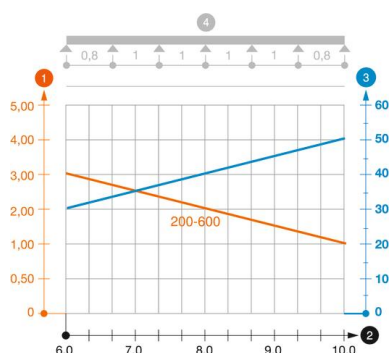

Kuormitukset

Käytettävät tukivälit min.	6 m
Käytettävät tukivälit maks.	10 m
Tukiväli 6,0 m	3 kN/m
Tukiväli 7,0 m	2,5 kN/m
Tukiväli 8,0 m	2 kN/m
Tukiväli 9,0 m	1,4 kN/m
Tukiväli 10,0 m	1,4 kN/m

Kuormitustaulukko, tikashylly WKL 2020

- 1 Kuormitettavuus kN/m (ilman henkilökuormaa)
- 2 Tukiväli m
- 3 Tapuma mm sallitulla kuormituksella
- 4 Kuormitustapa
- Kuormitettavuus eri tukiväleillä
- Tapuma eri tukivälillä