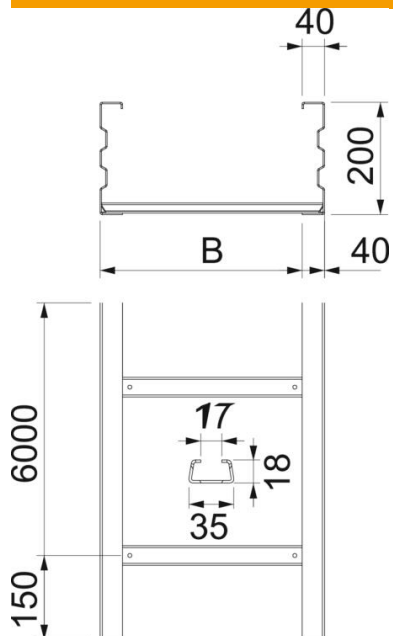

Weitspann-Kabelleiter mit 200 mm Seitenhöhe.
Jatkokappaleet WRV 200 on tilattava erikseen.
Sähkömagneettinen suojaus ilman kantta 10 dB, kannella 15 dB.

St Teräs

FT = upottamalla kuumasinkitty

Perustiedot

Tuotenumero	6232106
Tyyppi	WKL 2040 FT
Nimitys 1	Tikashylly
Valmistaja	OBO
Koko	200x400x6000
Materiaali	teräs
Pinta	= upottamalla kuumasinkitty
Pintastandardi	DIN EN ISO 1461
Pienin myyntiyksikkö	6
Määräyksikkö	m
Paino	1398,34 kg
Painoyksikkö	kg/100 m

Mitat

Mitat	200x400
Pituus	6 000 mm
Pituus	6 000 ft
Pohjamitta	400 mm
Korkeus	200 mm
Mitta B	400 mm
Mitta L	6 000 mm
Aukkomitta, piena	17,00

Tekniset tiedot

Pienojen malli	Kisko rei'ittämätön
Palonkestävyys	ei
Hyötypoikkipinta	704 cm ²
Hyötypoikkipinta	70400 mm ²
Ruostumaton teräs, peitattu	ei
Sivurei'itys	kyllä
Pitkän kannatusvälin malli	kyllä
Materiaalivahvuus	2,5 mm

Kuormitukset

Käytettävät tukivälit min.	6 m
Käytettävät tukivälit maks.	10 m
Tukiväli 6,0 m	3 kN/m
Tukiväli 7,0 m	2,5 kN/m
Tukiväli 8,0 m	2 kN/m
Tukiväli 9,0 m	1,4 kN/m
Tukiväli 10,0 m	1,4 kN/m

Kuormitustaulukko, tikashylly WKL 200