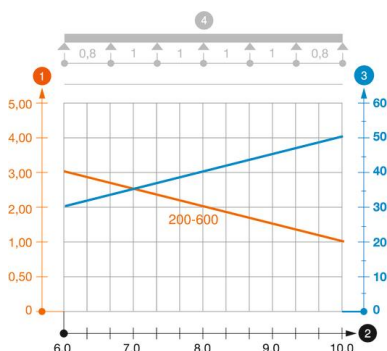

Kuormitukset

Käytettävät tukivälit min.	6 m
Käytettävät tukivälit maks.	10 m
Tukiväli 6,0 m	3 kN/m
Tukiväli 7,0 m	2,5 kN/m
Tukiväli 8,0 m	2 kN/m
Tukiväli 9,0 m	1,4 kN/m
Tukiväli 10,0 m	1,4 kN/m

Kuormitustaulukko, tikashylly WKL 200

- **1** Kuormitettavuus kN/m (ilman henkilökuormaa)
- **2** Tukiväli m
- **3** Tapuma mm sallitulla kuormituksella
- **4** Kuormitustapa
- Kuormitettavuus eri tukiväleillä
- Tapuma eri tukivälillä