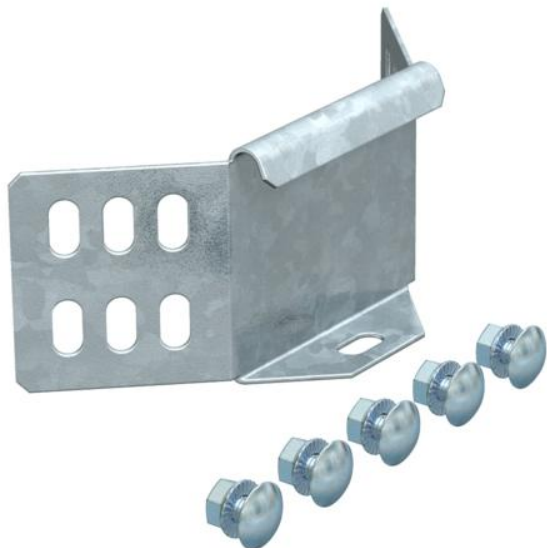

Tekninen tietolehti

Kulmakappale 60 FS

Tuotenumero: 6043062

Jatkokappale levyhylyille sivun korkeudella 60 mm.
Sisältää kiinnitystarvikkeet.

St Teräs

FS kuumasinkitystä ohutlevystä DIN EN 10327 ~ 20 µm

Perustiedot

Tuotenumero	6043062
Nimitys 1	T-kappale
Nimitys 2	levyhylyä varten
Valmistaja	OBO
Materiaali	teräs
Pinta	nauhakuumasinkitty
Pintastandardi	DIN EN 10346
Pienin myyntiyksikkö	5
Määräyksikkö	Kappale
Paino	14,7 kg
Painoyksikkö	kg/100 kpl

Tekninen tietolehti

Kulmakappale 60 FS

Tuotenumero: 6043062

Mitat

Pituus	72 mm
Pohjamitta	50 mm
Korkeus	62 mm
Korkeus	2 in
Levyn paksuus	1,25 mm

Tekniset tiedot

Malli	Jatkokappale
Palonkestävyys	ei
Sopii lankahyllylle	ei
Sopii tikashyllylle	ei
Sopii levyhyllylle	kyllä
Soveltuu kaapelihyllyjen sivun korkeudelle	60 mm
Jatkokappale, vaakasuora	ei
Jatkokappale, pystysuora	ei
Ruostumaton teräs, peitattu	ei
Liitântätapa	Jatkokappale