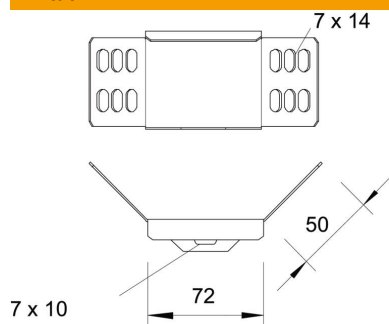

Tekninen tietolehti

Kulmakappale 60 FS

Tuotenumero: 6043062

Jatkokappale levyhylyille sivun korkeudella 60 mm.
Sisältää kiinnitystarvikkeet.

St Teräs

FS kuumasinkitystä ohutlevystä DIN EN 10327 ~ 20 µm

Perustiedot

Tuotenumero	6043062
Nimitys 1	T-kappale
Nimitys 2	levyhylyä varten
Valmistaja	OBO
Materiaali	teräs
Pinta	nauhakuumasinkitty
Pintastandardi	DIN EN 10346
Pienin myyntiyksikkö	5
Määräyksikkö	Kappale
Paino	14,7 kg
Painoyksikkö	kg/100 kpl

Tekninen tietolehti

Kulmakappale 60 FS

Tuotenumero: 6043062

Mitat

Pituus	72 mm
Pohjamitta	50 mm
Korkeus	62 mm
Korkeus	2 in
Levyn paksuus	1,25 mm

Tekniset tiedot

Malli	Jatkokappale
Palonkestävyys	ei
Sopii lankahyllylle	ei
Sopii tikashyllylle	ei
Sopii levyhyllylle	kyllä
Soveltuu kaapelihyllyjen sivun korkeudelle	60 mm
Jatkokappale, vaakasuora	ei
Jatkokappale, pystysuora	ei
Ruostumaton teräs, peitattu	ei
Liitântätapa	Jatkokappale