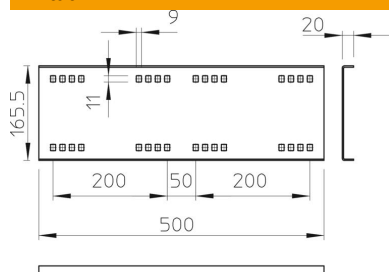

Jatkokappale pitkien kannatusvälien levy- ja tikashyllyjen jatkamiseen, sivun korkeus 160 mm.
Sisältää ruuvit, aluslevyt ja mutterit.

St Teräs

FS kuumasinkitystä ohutlevystä DIN EN 10327 ~ 20 µm

Perustiedot

Tuotenumero	6227708
Nimitys 1	Jatkokappale
Nimitys 2	tikashyllyjärjestelmälle160
Valmistaja	OBO
Koko	160x500
Materiaali	teräs
Pinta	nauhakuumasinkitty
Pintastandardi	DIN EN 10346
Pienin myyntiyksikkö	2
Määräyksikkö	Kappale
Paino	192 kg
Painoyksikkö	kg/100 kpl

Mitat

Pituus	500 mm
Pohjamitta	20 mm
Korkeus	160 mm
Levyn paksuus	2,5 mm

Tekniset tiedot

Malli	Jatkokappale LGV
Palonkestävyys	ei
Sopii lankahyllylle	ei
Sopii tikashyllylle	kyllä
Sopii levyhyllylle	kyllä
Soveltuu kaapelihyllyjen sivun korkeudelle	160 mm
Jatkokappale, vaakasuora	ei
Jatkokappale, pystysuora	ei
Ruostumaton teräs, peitattu	ei
Liitântätapa	Jatkokappale