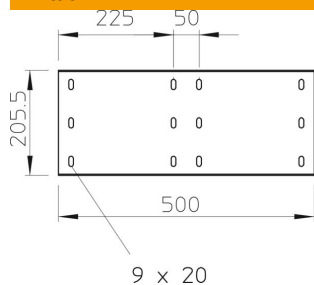

Jatkokappale tikashyllyjen ja kulmakappaleiden suoriin liitoksiin sivumitalla 200 mm.  
Sisältää ruuvit, aluslevyt ja mutterit.

**St** Teräs

**FT** = upottamalla kuumasinkitty

### Perustiedot

Tuotenumero	6232507
Tyyppi	WRV 200 FT
Nimitys 1	Jatkokappale
Nimitys 2	tikashyllyille 200
Valmistaja	OBO
Koko	200x500
Materiaali	teräs
Pinta	= upottamalla kuumasinkitty
Pintastandardi	DIN EN ISO 1461
Pienin myyntiyksikkö	4
Määräyksikkö	Kappale
Paino	320 kg
Painoyksikkö	kg/100 kpl

### Mitat

Pituus	500 mm
Pohjämitta	20 mm
Korkeus	200 mm
Levyn paksuus	2,5 mm

### Tekniset tiedot

Malli	Jatkokappale LGV
Palonkestävyys	ei
Sopii lankahyllylle	ei
Sopii tikashyllylle	kyllä
Sopii levyhyllylle	kyllä
Soveltuu kaapelihyllyjen sivun korkeudelle	200 mm
Jatkokappale, vaakasuora	ei
Jatkokappale, pystysuora	ei
Ruostumaton teräs, peitattu	ei
Liitântätapa	Jatkokappale