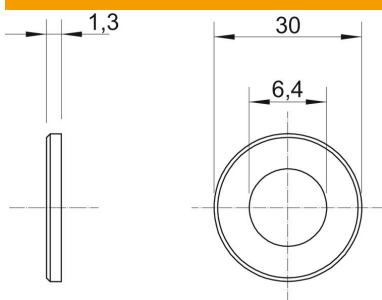

Aluslevy erittäin suurella ulkohalkaisijalla.

St Teräs

G sinkitty DIN EN 12329 2,5-10 µm

Perustiedot

Tuotenumero	3403092
Tyyppi	WS M6 G30 G
Nimitys 1	Aluslevy
Valmistaja	OBO
Koko	M6,Ø30mm
Materiaali	teräs
Pinta	galvaanisesti sinkitty
Pintastandardi	EN ISO 19598 / EN ISO 4042
Pienin myyntiyksikkö	100
Määräyksikkö	Kappale
Paino	0,636 kg
Painoyksikkö	kg/100 kpl

Mitat

Levyn paksuus	0,05 in
Mitta D	1,18 in
Mitta d	0,25 in
Mitta d	6,4 mm
Mitta d maks.	30 mm
Mitta d min.	30 mm
Mitta h	1,3 mm

Tekniset tiedot

Kierre	M6
Materiaalin vahvuus	1,3 mm