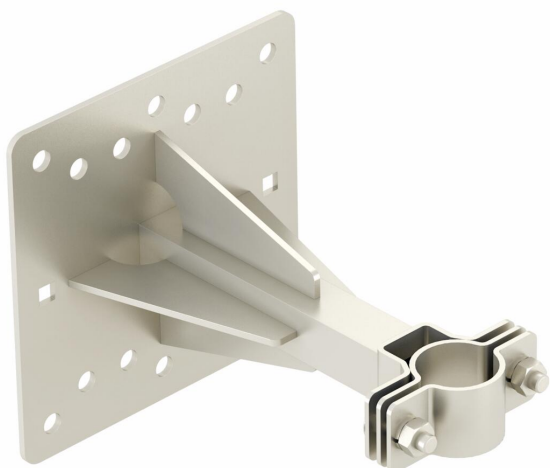

Tekninen tietolehti

Kiinnike isFang seinäasennukseen, etäisyys 200 mm

Tuotenumero: 5408910

- eristettyjen siepparitankojen tai tukiputkien kiinnittämiseen suojattavaan rakenteeseen tai seinään

A2 teräs, haponkestävä

Perustiedot

Tuotenumero	5408910
Tyyppi	isFang TW200 12
Nimitys 1	Seinäkiinnike, halk. 40-50mm
Nimitys 2	Seinäasennus
Valmistaja	OBO
Koko	200x200mm
Materiaali	teräs, ruostumaton 1.4301
Pienin myyntiyksikkö	2
Määräyksikkö	Kappale
Paino	240 kg
Painoyksikkö	kg/100 kpl

Tekninen tietolehti

Kiinnike isFang seinäasennukseen, etäisyys 200 mm

Tuotenumero: 5408910

Mitat

Mitta d min.	50 mm
Mitta L	200 mm

Tekniset tiedot

Kiinnitystapa, kiinnityskappale	Porareiät
Kiinnitystapa, tanko	ruuvikiinnikkeellä
Alaosan materiaali	teräs, ruostumaton 1.4301