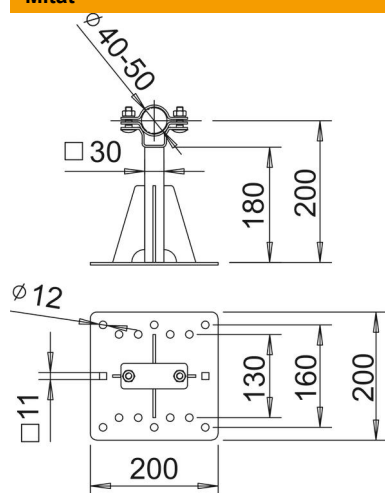

Tekninen tietolehti

Kiinnike isFang seinäasennukseen, etäisyys 200 mm

Tuotenumero: 5408910

- eristettyjen siepparitankojen tai tukiputkien kiinnittämiseen suojattavaan rakenteeseen tai seinään

A2 teräs, haponkestävä

Perustiedot

Tuotenumero	5408910
Tyyppi	isFang TW200 12
Nimitys 1	Seinäkiinnike, halk. 40-50mm
Nimitys 2	Seinäasennus
Valmistaja	OBO
Koko	200x200mm
Materiaali	teräs, ruostumaton 1.4301
Pienin myyntiyksikkö	2
Määräyksikkö	Kappale
Paino	240 kg
Painoyksikkö	kg/100 kpl

Tekninen tietolehti

Kiinnike isFang seinäasennukseen, etäisyys 200 mm

Tuotenumero: 5408910

Mitat

Mitta d min.	50 mm
Mitta L	200 mm

Tekniset tiedot

Kiinnitystapa, kiinnityskappale	Porareiät
Kiinnitystapa, tanko	ruuvikiinnikkeellä
Alaosan materiaali	teräs, ruostumaton 1.4301