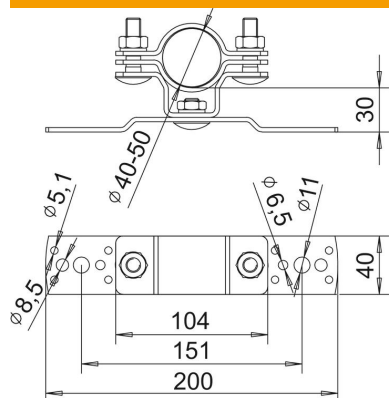

Tekninen tietolehti

Kiinnike isFang seinäasennukseen, etäisyys 30 mm

Tuotenumero: 5408952

- eristettyjen siepparitankojen tai tukiputkien kiinnittämiseen suojattavaan rakenteeseen tai seinään

A2 teräs, haponkestävä

Perustiedot

Tuotenumero	5408952
Tyyppi	isFang TW30
Nimitys 1	Tankokiinnike
Nimitys 2	Seinäasennus
Valmistaja	OBO
Koko	30mm
Materiaali	teräs, ruostumaton 1.4301
Pienin myyntiyksikkö	2
Määräyksikkö	Kappale
Paino	62 kg
Painoyksikkö	kg/100 kpl

Tekninen tietolehti

Kiinnike isFang seinäasennukseen, etäisyys 30 mm

Tuotenumero: 5408952

Mitat

Mitta L 30 mm