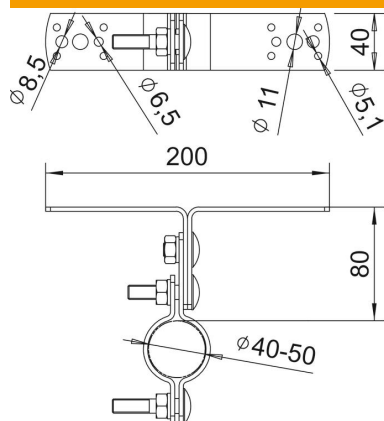

# Tekninen tietolehti

Kiinnike isFang seinäasennukseen, etäisyys 80 mm

Tuotenumero: 5408950

- eristettyjen siepparitankojen tai tukiputkien kiinnittämiseen suojattavaan rakenteeseen tai seinään

A2 teräs, haponkestävä

## Perustiedot

Tuotenumero	5408950
Tyyppi	isFang TW80
Nimitys 1	Tankokiinnike
Nimitys 2	Seinäasennus
Valmistaja	OBO
Koko	80mm
Materiaali	teräs, ruostumaton 1.4301
Pienin myyntiyksikkö	2
Määräyksikkö	Kappale
Paino	63 kg
Painoyksikkö	kg/100 kpl

# Tekninen tietolehti

Kiinnike isFang seinäasennukseen, etäisyys 80 mm

Tuotenumero: 5408950

## Mitat

Mitta H	200 mm
Mitta L	80 mm